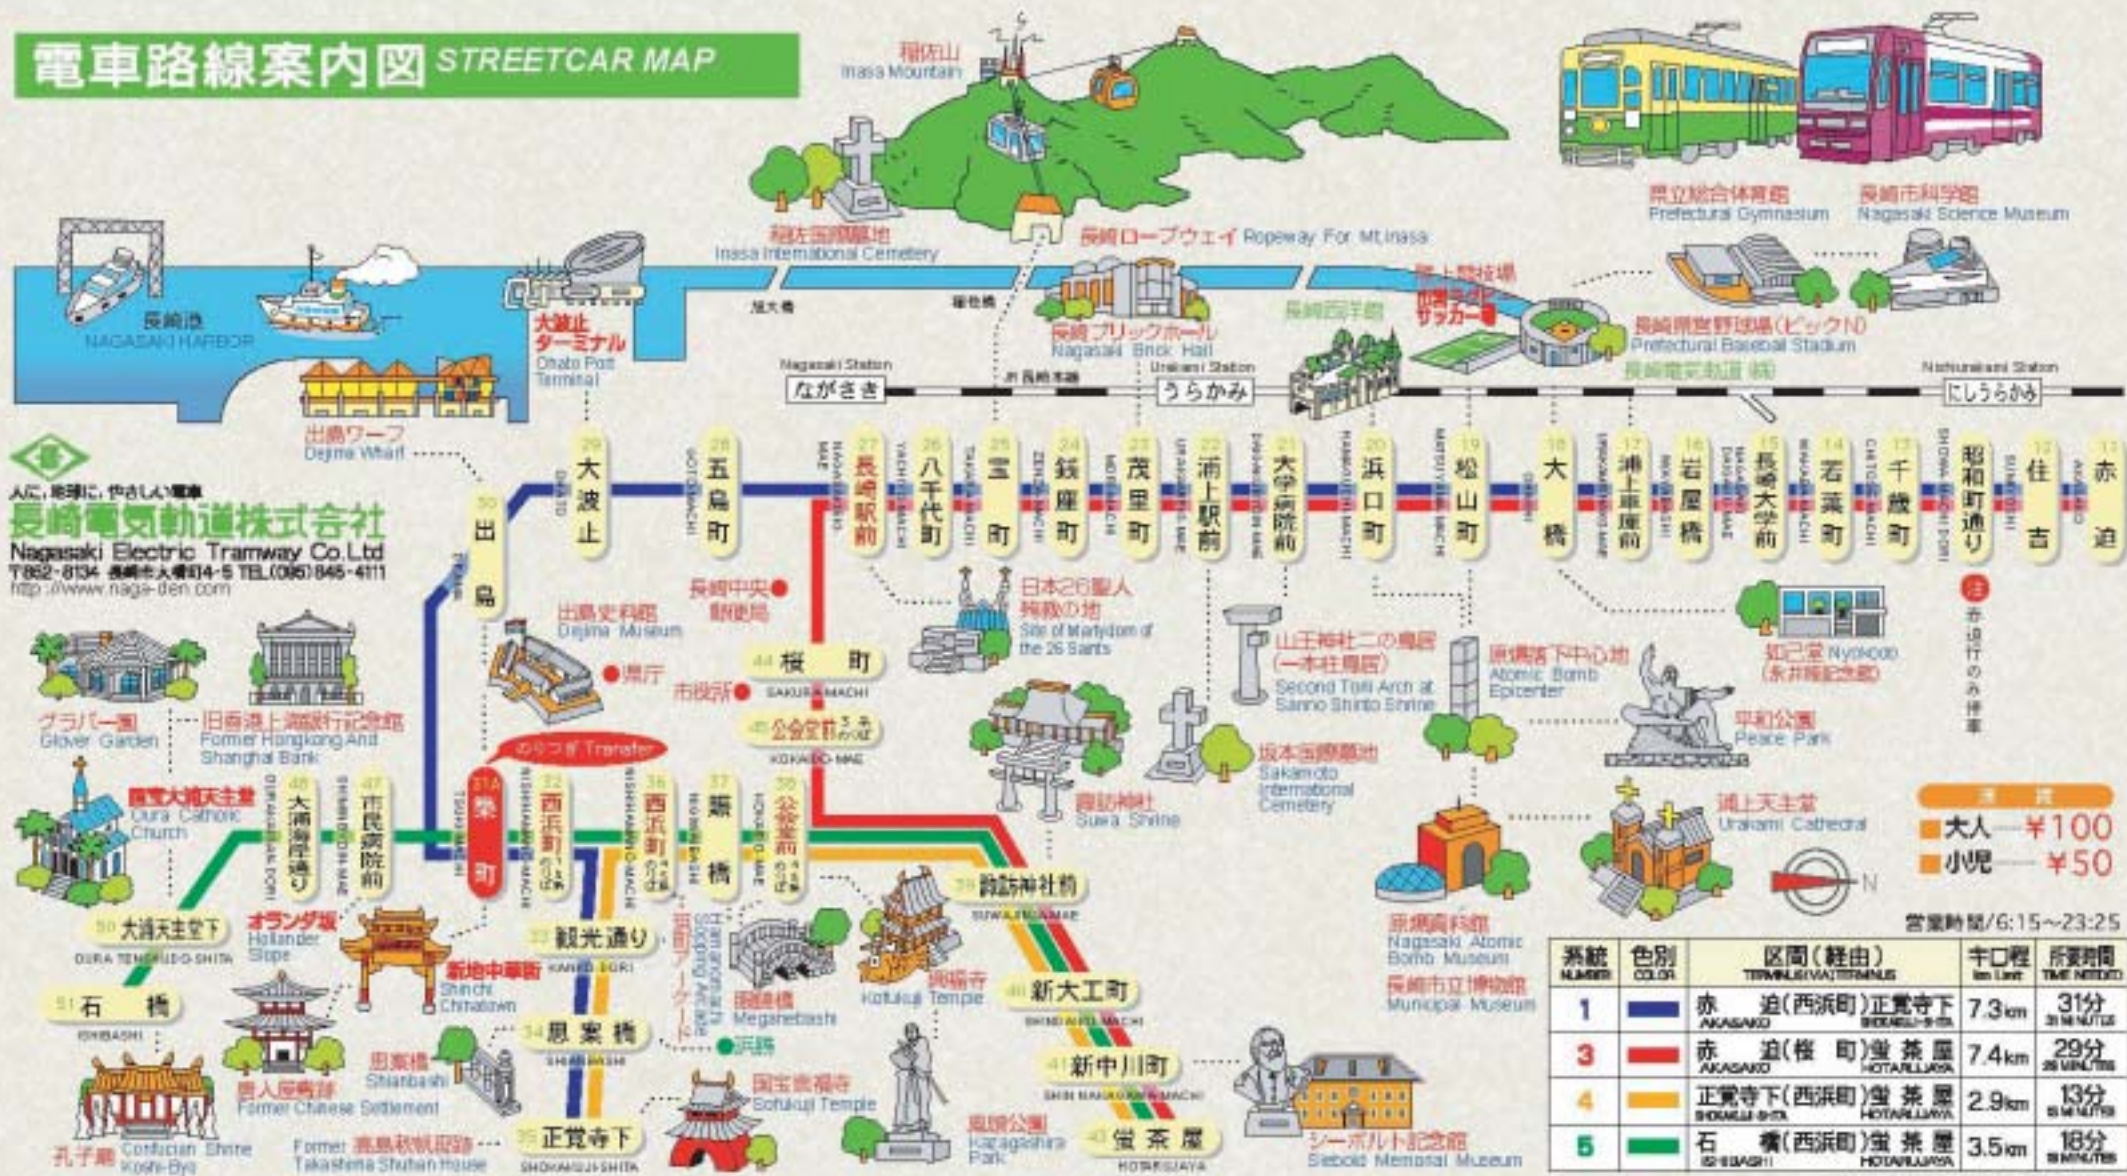

# 電車路線案内図 STREETCAR MAP

系統 NUMBER	色別 COLOR	区間(経由) TERMINAL/ENL/TERMINAL	キロ程 km LINE	所要時間 TIME NEEDED
1	赤	赤迫(西浜町)正覚寺下 AKASAKO (SEIBASHI-CHO) SHOKUJI-SHIKA	7.3km	31分 31 MINUTES
3	赤	赤迫(桜町)堂茶屋 AKASAKO (HOTARUJI-CHO) HOTAIRIYAYA	7.4km	29分 29 MINUTES
4	黄	正覚寺下(西浜町)堂茶屋 SHOKUJI-SHIKA (SEIBASHI-CHO) HOTAIRIYAYA	2.9km	13分 13 MINUTES
5	緑	石橋(西浜町)堂茶屋 ISHIBASHI (SEIBASHI-CHO) HOTAIRIYAYA	3.5km	18分 18 MINUTES

※停留所にある数字は停留所番号です。